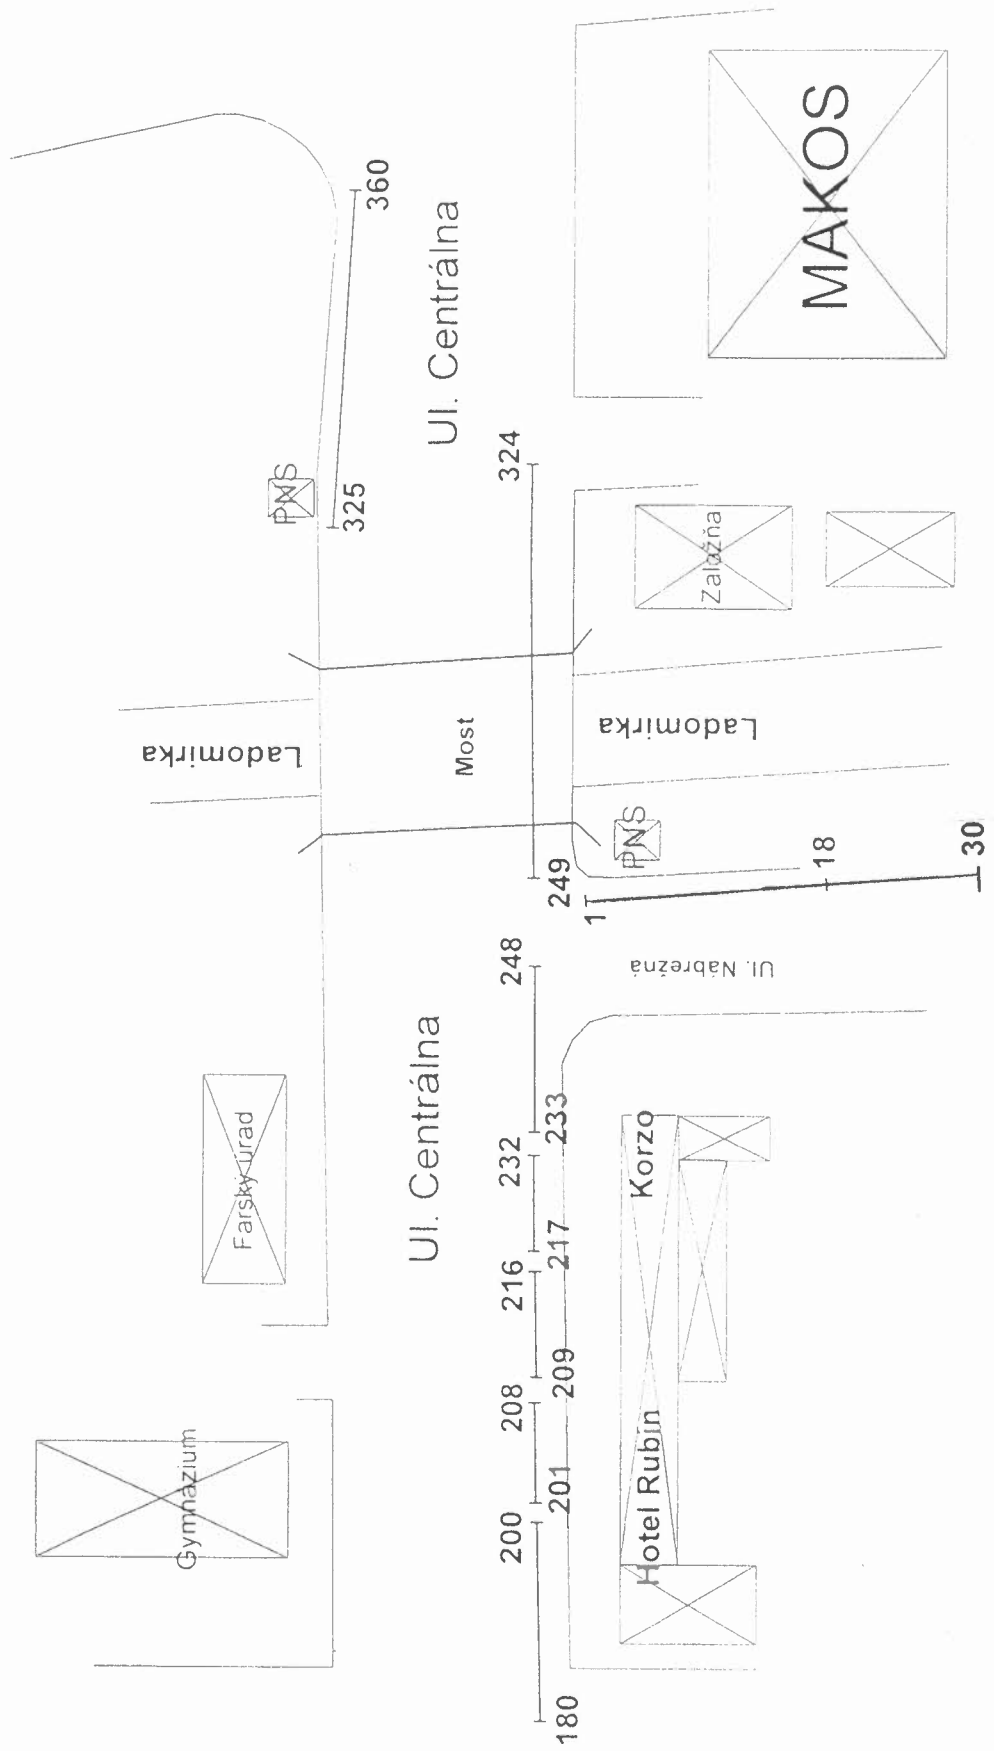

Situačný plán predajných stánkov - pešia zóna

PNS

1
15

mestská fontána

16

35

36

52

75 79

113

53

národné stredisko

verejné WC

135

154

179

Situačný plán predajných stánkov Ul. Centrálna a Nábřežná

- ul. Centrálna: - nepotravinárske stánky bez mot. vozidla - RUBÍN 180 - 248
- nepotravinárske stánky s mot. vozidlom - Most - MAKOS 249 - 360
- ul. Nábřežná: - nepotravinárske stánky bez mot. vozidla 1 - 30