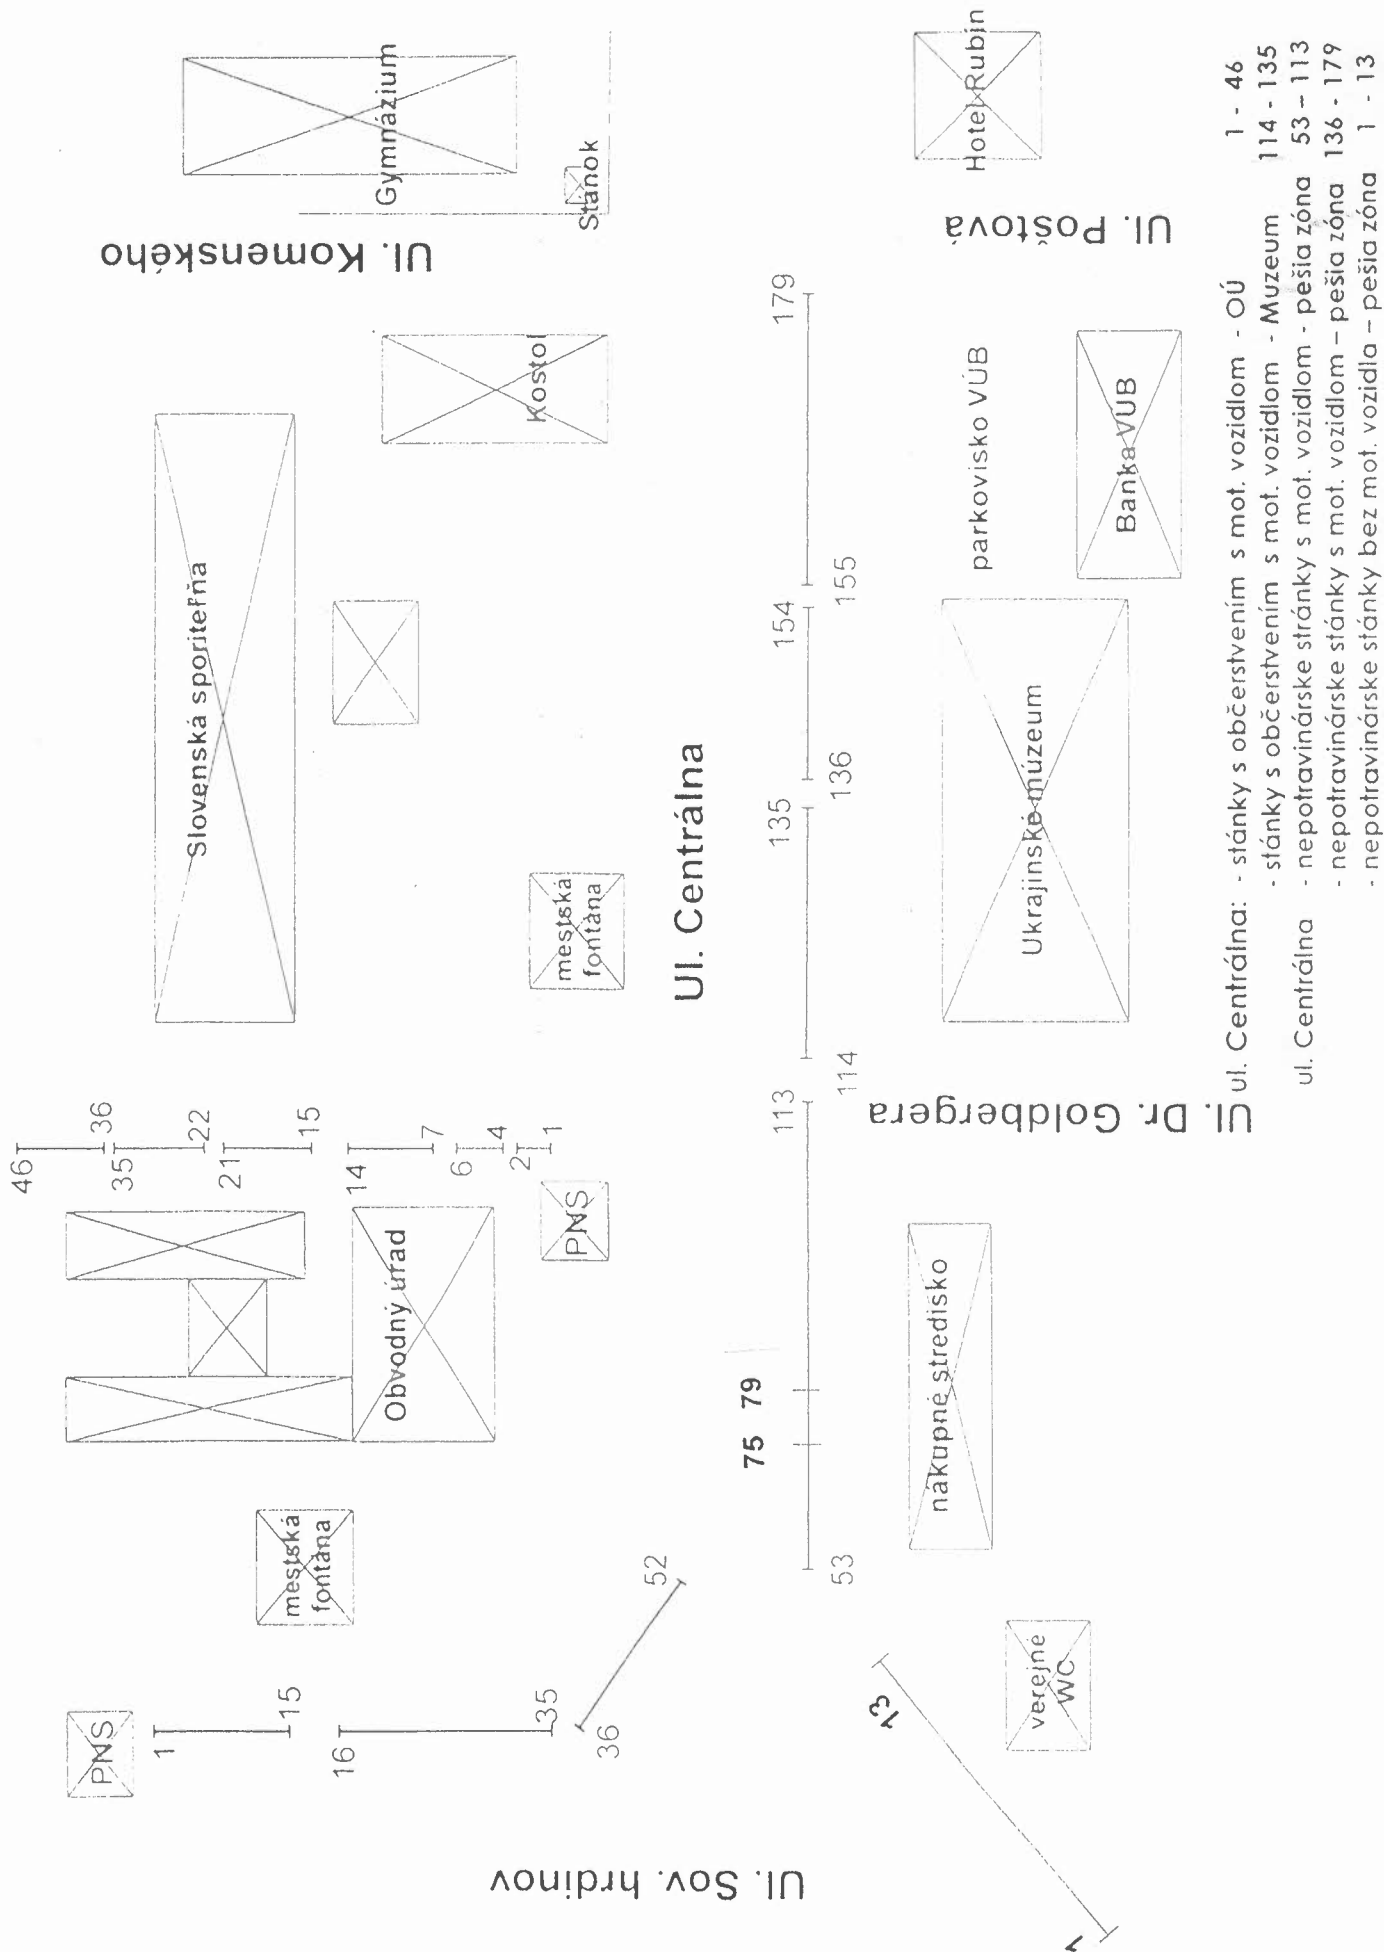

Situačný plán predajných stánkov - pešia zóna

PNS

1
15

mestská fontána

16

35

36

52

75 79

113

53

národné stredisko

verejné WC

135

154

179