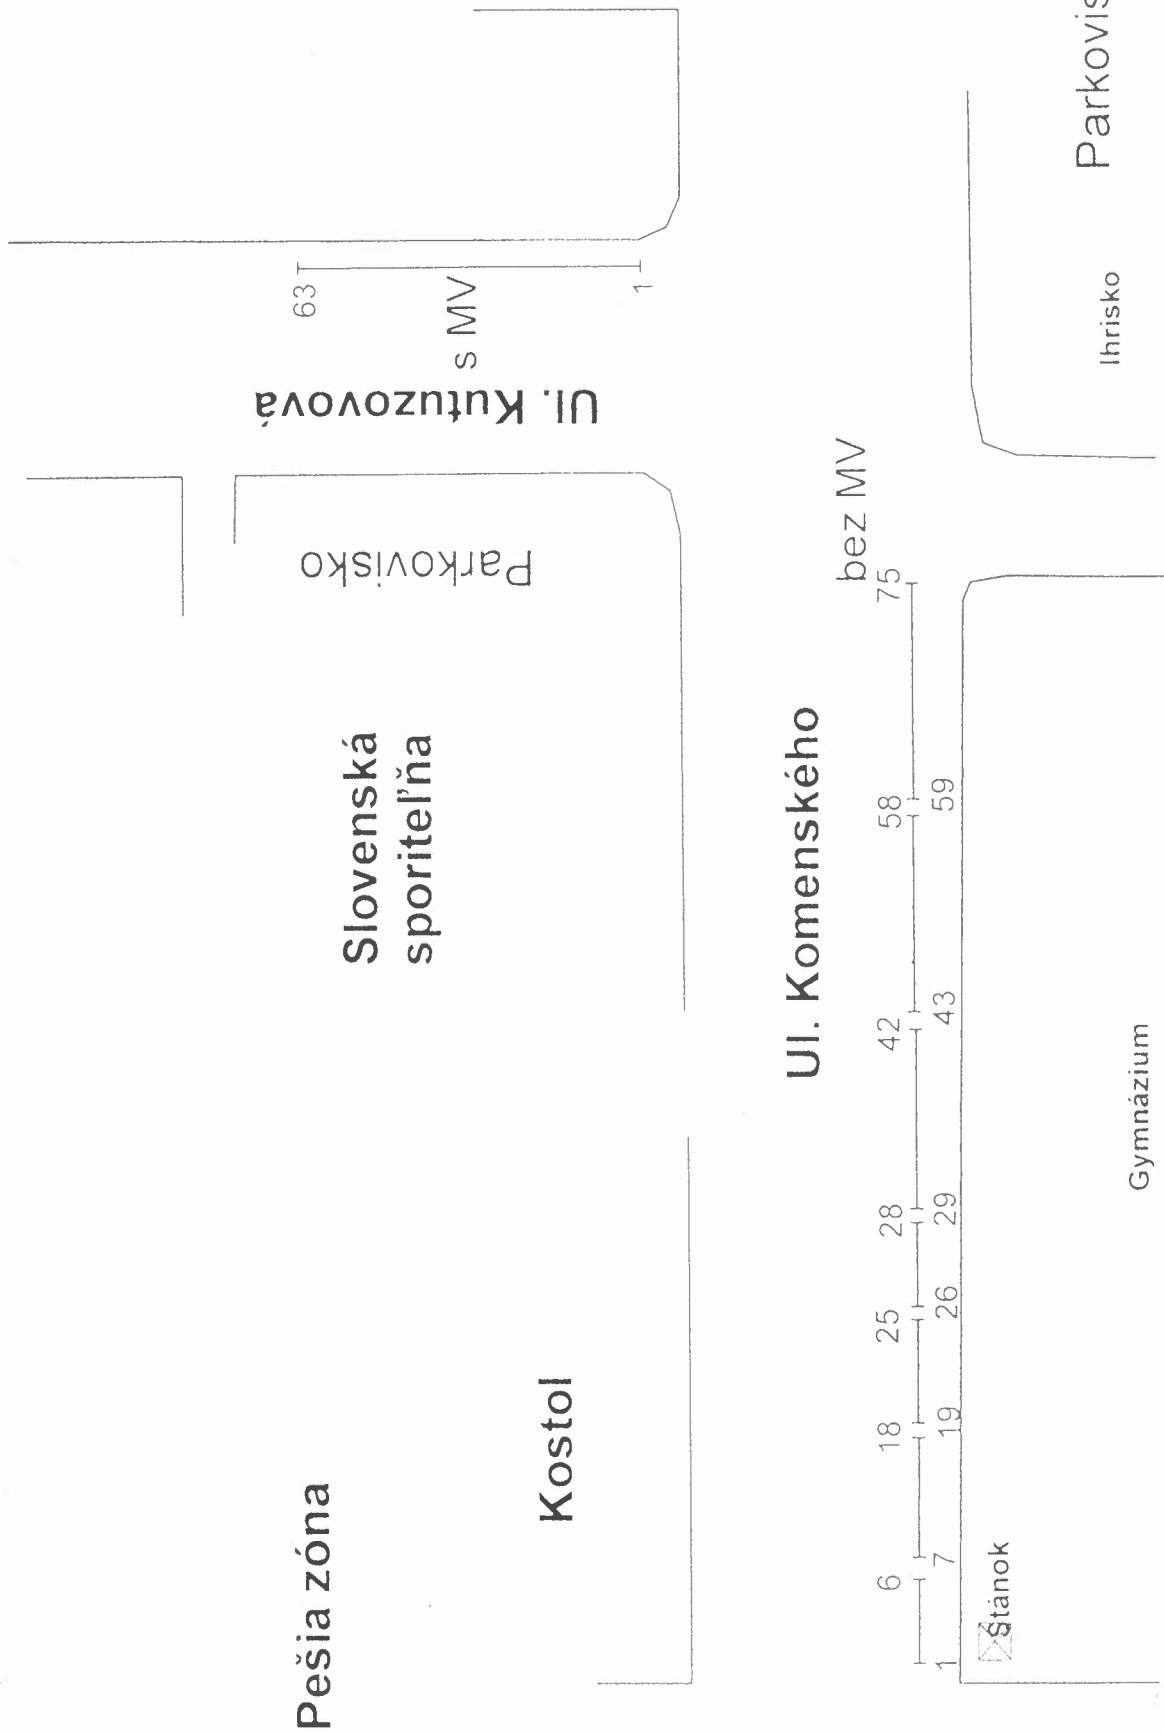

Situačný plán predajných stánkov - Komenského a Kutuzovová

ul. Komenského – nepotravinárske stánky bez mot. vozidla 1 – 75
ul. Kutuzovová – nepotravinárske stánky s mot. vozidlom 1 - 63